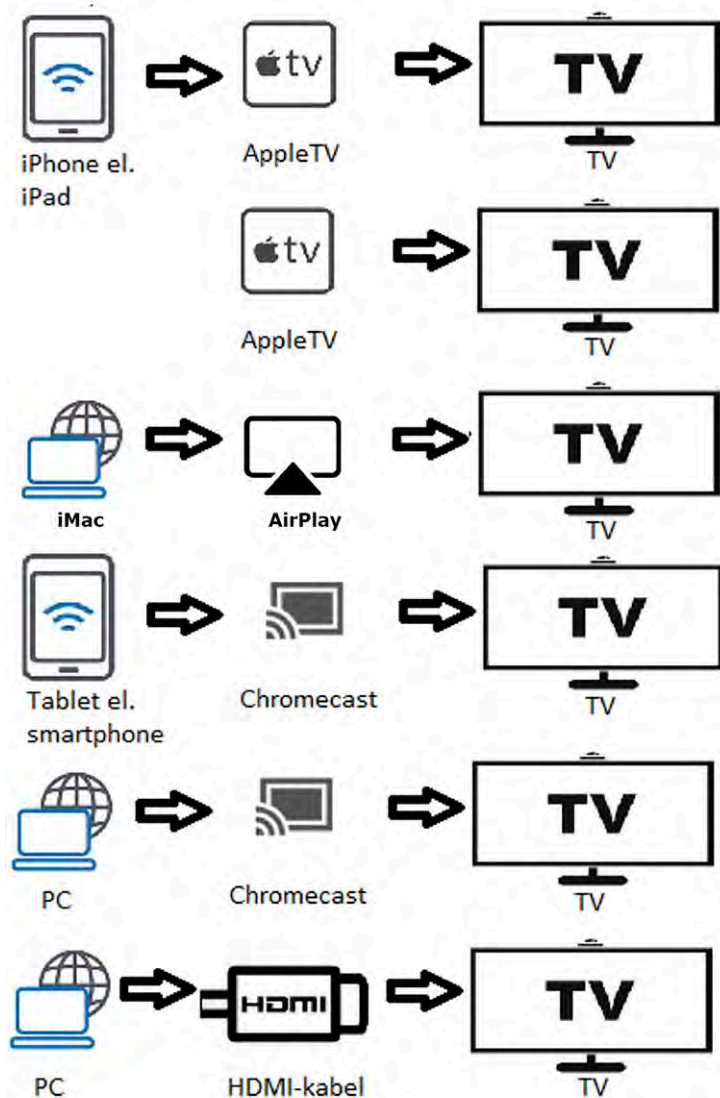

## Værd at vide

- Du kan have op til 50 timers optagelse. Husk at slette gamle optagelser. Optagelser slettes efter 30 dage, med mindre disse er markeret som "Låst".
- Du kan have op til 4 enheder forbundet til dit abonnement. Du kan fjerne enheder under "Indstillinger" eller via din selvbetjening.
- Du kan streame fra 2 enheder samtidigt.
- Gense udsendelser fra arkivet i op til 2 døgn.

## Opsætningseksempler

### PlayMaker for iOS, Apple TV eller Android

Hent PlayMaker appen til iOS, Apple TV eller Android:

Du kan streame direkte fra PC, iMac, iPad, iPhone, AppleTV, Chromecast, Android Smart TV eller AirPlay.

Du vil blive præsenteret for følgende billede, når du logger ind via appen (afhænger af din TV-pakke).

Her kan du ændre i dine indstillinger. Se igangværende udsendelse. Gemme udsendelser og gense udsendelser i arkivet op til 48 timer tilbage.